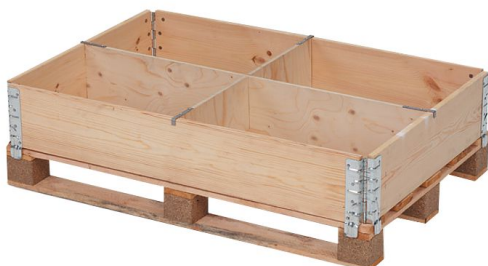

SKU: 30020

Divisor de palet para lado corto - para palet 1200x800mm y collar de palet

Divisor de madera para lado corto de alquiler con dimensiones 755x20x187 mm. Este divisor está hecho para un collar de palet y el lado corto de un cerco con dimensiones 1200x80 mm. Crea compartimentos dentro de un collar para palets.

Categoría: Collares para palets, Tapas y accesorios,

Descripción del producto

Divisor para collar de palets en el lado corto 1200x800mm

Divisor de madera de alquiler con dimensiones 755x20x187mm. Este divisor de espacios está hecho para un collar de palet y el lado corto de un cerco de conjunto con dimensiones 1200x800 mm. El divisor crea compartimentos dentro de un collar de palets. Además, el tabique es deslizante y se puede utilizar de varias maneras. El peso propio del divisor es de 2,3 kg.

Colocar la mercancía en divisores de madera es una forma práctica y eficaz de almacenar y transportar tus productos de forma segura. En RotomRent puedes alquilar palets, collares y divisores, consulta nuestra amplia gama de collares de palets aquí. ¿Tienes alguna pregunta? No dudes en ponerte en contacto con nosotros.

Especificaciones

Dimensiones externas largo (mm)	755
Dimensiones externas ancho (mm)	20
Dimensiones externas alto (mm)	187