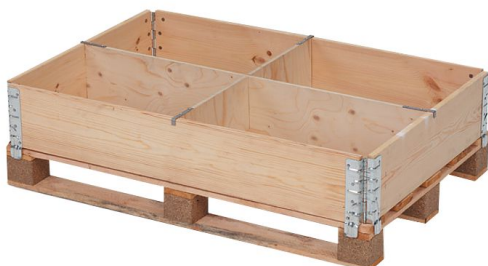

## **Divisor de palet para lado largo - para palet 1200x800mm y collar de palet**

Divisor de madera para lado largo en alquiler con dimensiones 1155x20x187 mm. Este divisor está hecho para un collar de palet y el lado corto de un cerco con dimensiones 1200x800 mm y/o 120. Crea compartimentos dentro de un collar para palets.

### **Divisor para collar de palet en el lado largo 1200x800mm**

Divisor de madera para alquiler con dimensiones 1155x20x187mm. Este divisor de cajas está hecho para una palet y el lado largo de un collar para palet con dimensiones 1200x800mm y/o 1200x1000mm. La pared divisoria crea compartimentos dentro de un cerco. Además, el tabique es deslizante y se puede utilizar de varias maneras. El peso propio del divisor es de 3,2 kg.