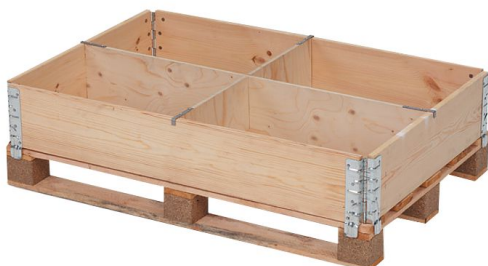

### **Divisor de palet para lado largo - para palet 1200x800mm y collar de palet**

Divisor de madera para lado largo en alquiler con dimensiones 1155x20x187 mm. Este divisor está hecho para un collar de palet y el lado corto de un cerco con dimensiones 1200x800 mm y/o 120. Crea compartimentos dentro de un collar para palets.

### **Divisor para collar de palet en el lado largo 1200x800mm**

Divisor de madera para alquiler con dimensiones 1155x20x187mm. Este divisor de cajas está hecho para una palet y el lado largo de un collar para palet con dimensiones 1200x800mm y/o 1200x1000mm. La pared divisoria crea compartimentos dentro de un cerco. Además, el tabique es deslizante y se puede utilizar de varias maneras. El peso propio del divisor es de 3,2 kg.