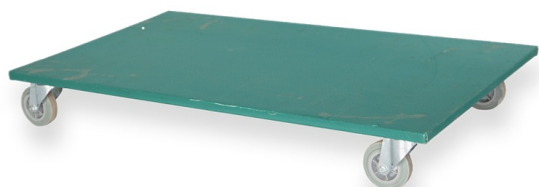

SKU: 41VR3008

Dolly para transporte grande 1040x600x150mm, ruedas de goma

Base rodante grande y maniobrable con 4 ruedas de goma giratorias de 100 mm de diámetro. Capacidad de carga 500 kg

Categoría: Dolly y bases rodantes, Transporte interno,

Descripción del producto

Dolly grande 1040x600x150 ruedas de goma - en alquiler

Base rodante duradera y maniobrable con una capacidad de carga de 500 kg. Cuatro juegos de ruedas con un diámetro de 100mm hechas de goma - son silenciosas y adecuadas para superficies delicadas.

Manejable y eficiente

El uso de cuatro juegos de ruedas giratorias garantiza una gran maniobrabilidad y manejabilidad en espacios reducidos. La superficie de transporte antideslizante de 1040x600mm proporciona una base segura para apilar contenedores de distribución de plástico o cajas de cartón.

Ideal para el transporte durante una mudanza

Este carro de plataforma más grande en oferta para alquiler es un pilar en todas las

mudanzas de oficinas, colegios o almacenes. Gracias a sus dimensiones, es el medio de transporte ideal para armarios, escritorios y otros muebles y objetos de mayor tamaño.