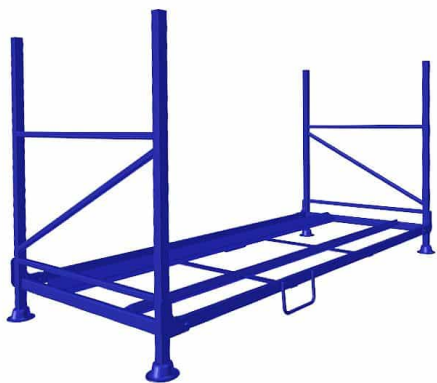

### **Estantería de almacén para neumáticos de coche - 2343x1078x1207mm**

Estantería de neumáticos de alquiler con dimensiones de 2343x1078x1207mm. Los soportes de neumáticos están recubiertos con pintura en polvo RAL 5010. Plegables y apilables. La capacidad de carga de este bastidor es de 550kg.

### **Estantería plegable de almacén para neumáticos de coche 2343x1078x1207mm con capacidad de carga 550kg**

Estanterías para neumáticos en alquiler con dimensiones de 2343x1078x1207mm. La capacidad de carga de esta estantería es de 550 kg y su peso propio es de 80 kg. Las estanterías para neumáticos para camiones están recubiertas con pintura en polvo RAL 5010. Se puede acceder a las estanterías por los cuatro lados con una carretilla elevadora. Las estanterías son plegables y apilables. Las estanterías para neumáticos pueden apilarse hasta 7 piezas de altura si están llenas de neumáticos para camiones. Cuando las estanterías para neumáticos están plegadas, pueden apilarse hasta 32 unidades de altura. Hay hasta 6 correas en esta estantería. Las estanterías están equipadas con soportes extraíbles y paredes laterales plegables. Estos racks son súper eficientes para almacenar neumáticos.