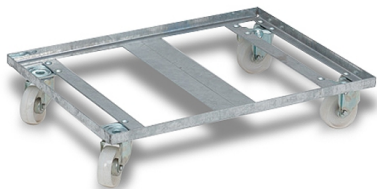

## **Dolly metálico para cajas de plástico- 773x577x155mm - base abierta**

Dolly de plástico para alquiler con dimensiones de 773x577x155mm. Equipada con una plataforma abierta con dos ruedas giratorias y dos ruedas fijas de 125mm. Diseñada para transportar cajas de distribución. La capacidad de carga estática es de 500kg.

**Categoría:** Dolly y bases rodantes, Transporte interno,

## **Dolly metálico para cajas de plástico con base abierta 773x577x155mm**

Dolly de metal para alquiler con dimensiones de 773x577x155mm. Esta base con ruedas para el transporte está equipada con una plataforma abierta con dos ruedas giratorias y dos ruedas fijas de 125mm. El fuerte dolly permite transportar cajas seguras con esta base con ruedas. El carro logístico es adecuado para cajas de distribución encajables como cajas de cartón con tapa o cajas de plástico. La capacidad de carga dinámica de la base rodante es de 350 kg y la capacidad de carga estática es de 500 kg. El peso de este dolly es de 6 kg. Los dollies vacíos para el transporte interno temporal pueden apilarse para ahorrar espacio. Colocar las mercancías en una base con ruedas es una forma práctica y eficiente de transportar sus productos de forma segura. Con este dolly se asegura un transporte rápido y silencioso con una larga vida útil! En RotomRent puedes alquilar varios dollies, comprueba nuestra amplia gama aquí.