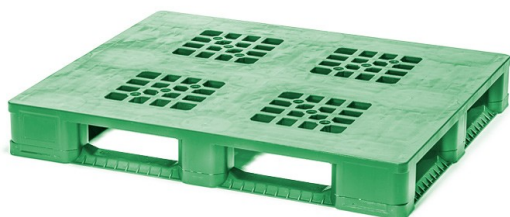

SKU: 29917

Palet de plástico - 1200x1000x160mm - base perimetral

Palet de plástico de alquiler con dimensiones de 1200x1000x160mm. La capacidad de carga estática es de 5000 kg y está fabricado en plástico PP. Es adecuado para su uso en aplicaciones semi higiénicas y uso intensivo en un pooling abierto o cerrado.

Categoría: Palets, Palets de plástico,

Descripción del producto

Palet de plástico de base perimetral 1200x1000x160mm

Palet de plástico de alquiler con dimensiones de 1200x1000x160mm. Este palet es adecuado para su uso en aplicaciones semi higiénicas y uso intensivo en un pooling abierto o cerrado. Gracias a los espacios huecos internos, el palet es muy robusto. El diseño funcional asegura una larga vida útil del palet de plástico. El embalaje y los palets basados en el tamaño del palet ISO colomodular (1200 x 1000mm) aseguran un uso óptimo del espacio cuando se utilizan conjuntamente en el transporte y el almacenamiento. El peso del palet de plástico de polipropileno (PP) es de 21 kg. La carga útil es de 2500 kg, la capacidad de carga estática es de 5000 kg y la capacidad de carga de la estantería es de 1250 kg.

Colocar las mercancías en un palet es una forma práctica y eficiente de cargar, descargar y transportar con seguridad sus productos.

Especificaciones

Dimensiones externas largo (mm)	1200
Dimensiones externas ancho (mm)	1000
Dimensiones externas alto (mm)	160
Material	Plástico PP
Carga estática (kg)	5000
Carga dinámica (kg)	2500
Capacidad de carga del estante (kg)	1250