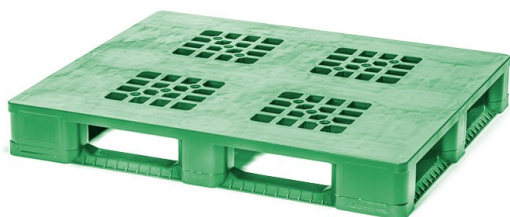

## **Palet de plástico - 1200x1000x160mm - base perimetral**

Palet de plástico de alquiler con dimensiones de 1200x1000x160mm. La capacidad de carga estática es de 5000 kg y está fabricado en plástico PP. Es adecuado para su uso en aplicaciones semi higiénicas y uso intensivo en un pooling abierto o cerrado.

## **Palet de plástico de base perimetral 1200x1000x160mm**

Palet de plástico de alquiler con dimensiones de 1200x1000x160mm. Este palet es adecuado para su uso en aplicaciones semi higiénicas y uso intensivo en un pooling abierto o cerrado. Gracias a los espacios huecos internos, el palet es muy robusto. El diseño funcional asegura una larga vida útil del palet de plástico. El embalaje y los palets basados en el tamaño del palet ISO colomodular (1200 x 1000mm) aseguran un uso óptimo del espacio cuando se utilizan conjuntamente en el transporte y el almacenamiento. El peso del palet de plástico de polipropileno (PP) es de 21 kg. La carga útil es de 2500 kg, la capacidad de carga estática es de 5000 kg y la capacidad de carga de la estantería es de 1250 kg.