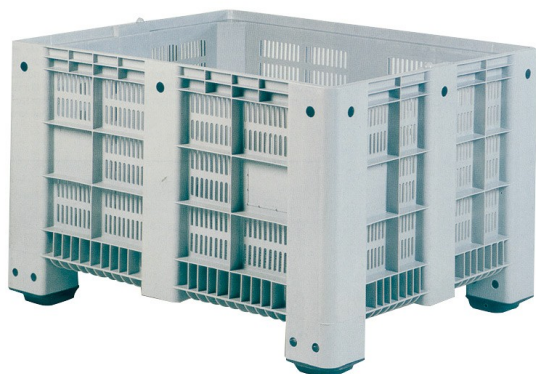

SKU: 66114

## **Paletbox de plástico - 1200x1000x760mm - Perforado, 610 litros**

Paletbox de plástico para alquiler con dimensiones de 1200x1000x760mm. Tiene una capacidad de 610l y un peso propio de 33kg. La capacidad máxima de transporte es de 3500kg. Consta de 3 patines y está fabricado en plástico HDPE.

## **Paletbox de plástico perforado 1200x1000x760mm de 610 litros**

Paletbox de plástico para alquiler con dimensiones exteriores de 1200x1000x760mm y dimensiones interiores de 1120x920x600mm. Este paletbox perforado tiene una capacidad de 610 litros y puede ser apilado. El contenedor consiste en un plástico de alta calidad (HDPE), es muy fácil de mantener limpio y adecuado para el almacenamiento y transporte de alimentos. Este cajón de plástico puede ser utilizado dentro de un rango de temperatura de -20 °C a +40 °C, lo que hace que estos contenedores sean adecuados para condiciones de refrigeración y congelación. La capacidad de carga es de 400 kg y la carga estática máxima es de 3500 kg. El peso es de 33kg.