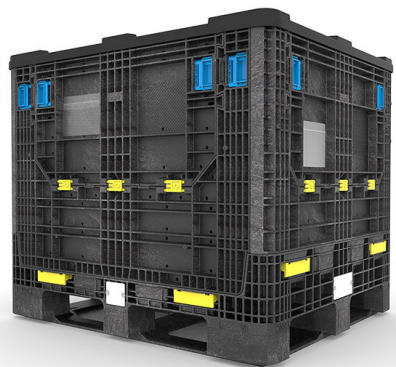

SKU: 61410

Paletbox de plástico - 1200x1000x980mm - sistema BulkPak

Paletbox BulkPak de alquiler con unas dimensiones de 1200x1000x980mm. Equipada con una puerta plegable, también es apilable. La capacidad de carga estática es de 900kg. Ideal para la industria automóvil. Casi completamente personalizable.

Categoría: Paletbox, Paletbox plegables,

Descripción del producto

Paletbox de plástico BulkPak 1200x1000x980mm

Paletbox BulkPak de alquiler con unas dimensiones exteriores de 1200x1000x980mm y unas dimensiones interiores de 1113x912mm. La capacidad de carga del cajón de plástico es de 900kg, lo que hace que este contenedor sea adecuado para cargas pesadas. El contenedor de transporte de plástico es plegable, lo que permite ahorrar espacio durante el almacenamiento y el transporte de vuelta. El contenedor de plástico es muy adecuado para el transporte y la protección de piezas para la industria del automóvil. El paletbox ofrece una alternativa a los pesados contenedores de metal o a las cajas de madera. El paletbox está equipado con grandes puertas, para que puedas sacar fácilmente tus productos del interior. Gracias a las múltiples composiciones y alturas disponibles, el paletbox BulkPak es muy funcional. El contenedor se puede personalizar casi por completo a gusto del cliente.

Especificaciones

Dimensiones externas largo (mm)	1200
Dimensiones externas ancho (mm)	1000
Dimensiones externas alto (mm)	980
Dimensiones internas largo (mm)	1113
Dimensiones internas ancho (mm)	912
Peso Propio (kg)	900